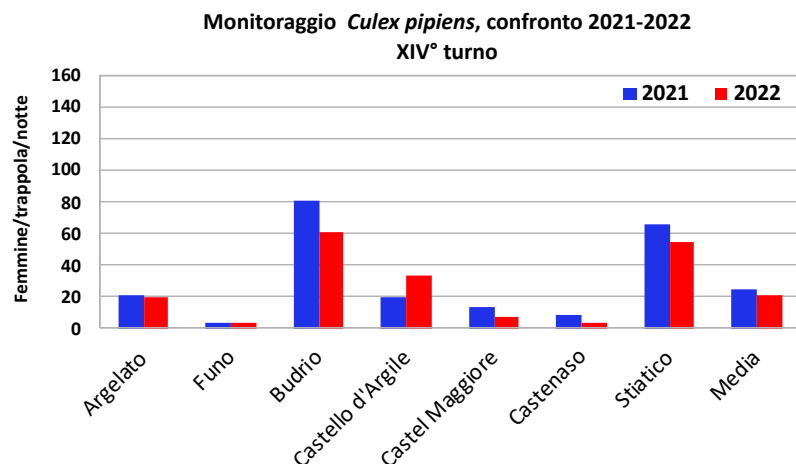

PROGETTO DI PREVENZIONE E LOTTA ALLE ZANZARE NEL COMUNE DI ARGELATO

MONITORAGGIO E LOTTA ALLE ZANZARE AUTOCTONE

Sempre molto contenuto il livello di infestazione di *Culex pipiens*, la zanzara che punge di notte, in tutti i centri urbani monitorati. I trattamenti larvicidi biologici nei focolai di sviluppo larvale (fossi stradali, canali ecc.) si avviano verso la conclusione.

Il monitoraggio regionale (www.zanzaratigreonline.it) indica un calo del livello di infestazione (periodo 01-15/08), sia rispetto ai 14 giorni precedenti e sia nei confronti della media dei 5 anni precedenti (linea rossa). Non è però detto, date le temperature elevate che ancora persistono, che la tendenza si confermi al prossimo rilevamento.