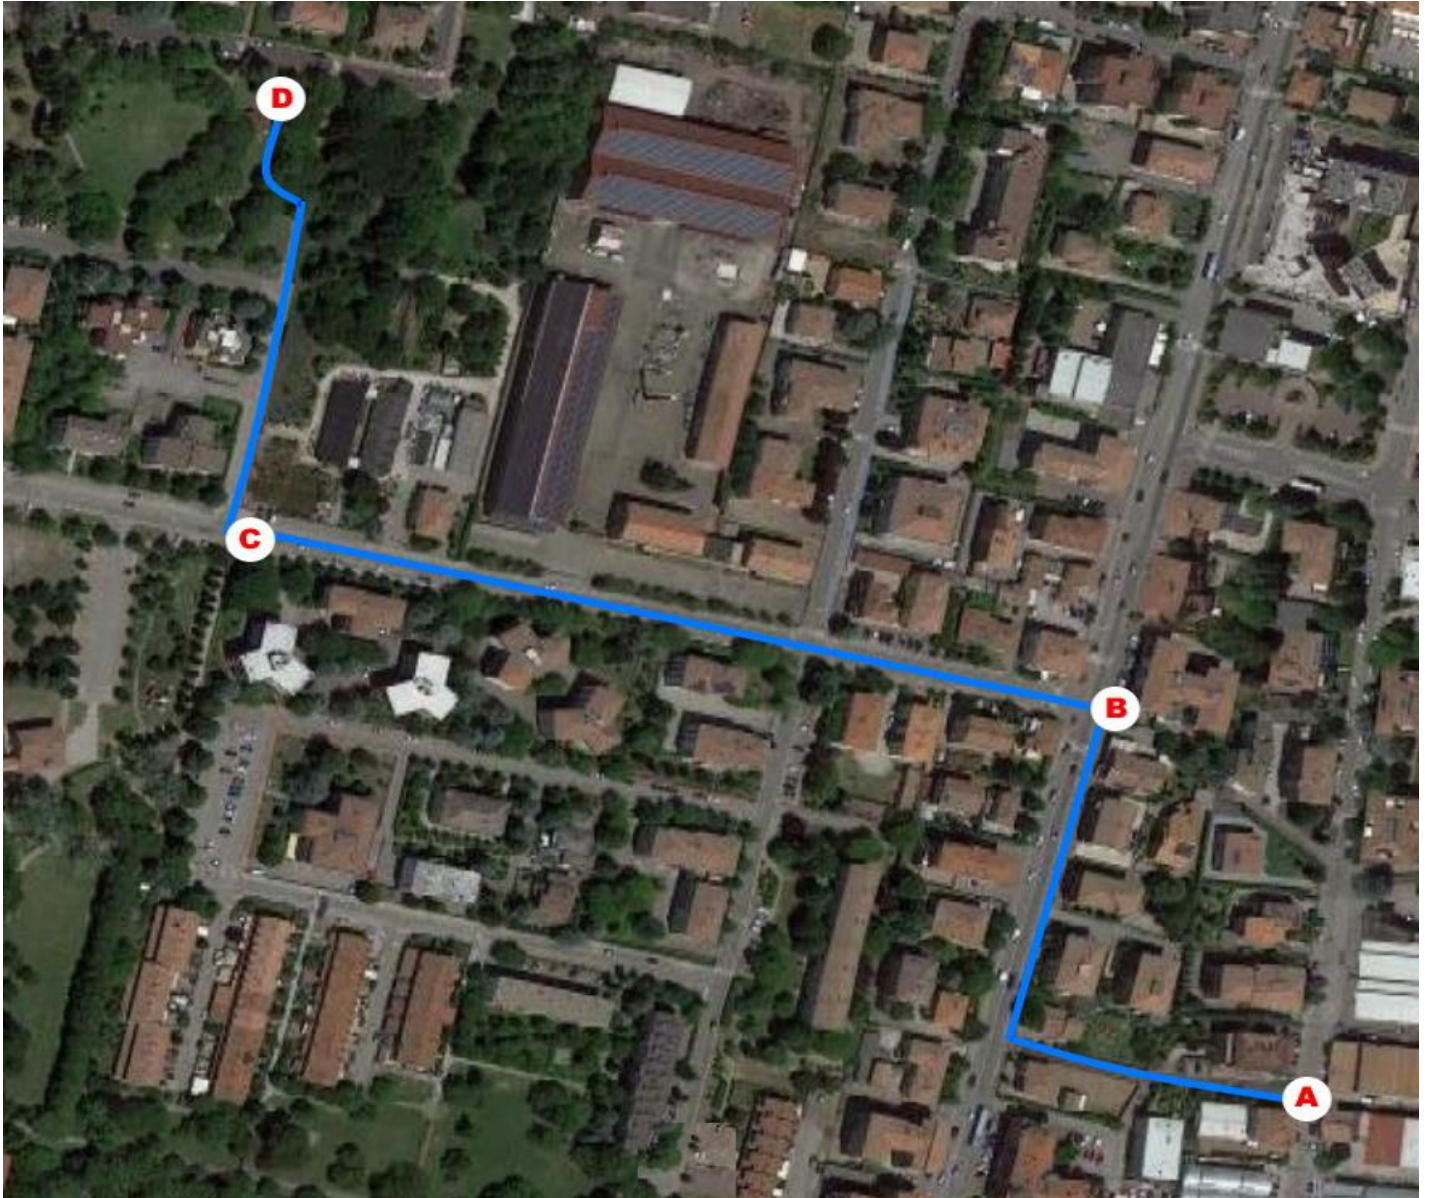

- 7:45 (A) Incrocio Via Respighi / Viale Toscanini
- 7:55 (B) Piazza Rossini
- 8:00 (C) Incrocio Via Nuova / Via Bernardi
- 8:05 (D) TETTOIA PARCO DELLA PACE

- 7:45 (A) Piazza Donizetti
- 7:55 (B) Piazza Rossini
- 8:00 (C) Incrocio Via Nuova / Via Bernardi
- 8:05 (D) TETTOIA PARCO DELLA PACE

- 7:45 (A) Via Gramsci, 55
- 7:55 (B) Semaforo di Via Galliera
- 8:00 (C) Incrocio Via Nuova / Via Bernardi
- 8:05 (D) TETTOIA PARCO DELLA PACE