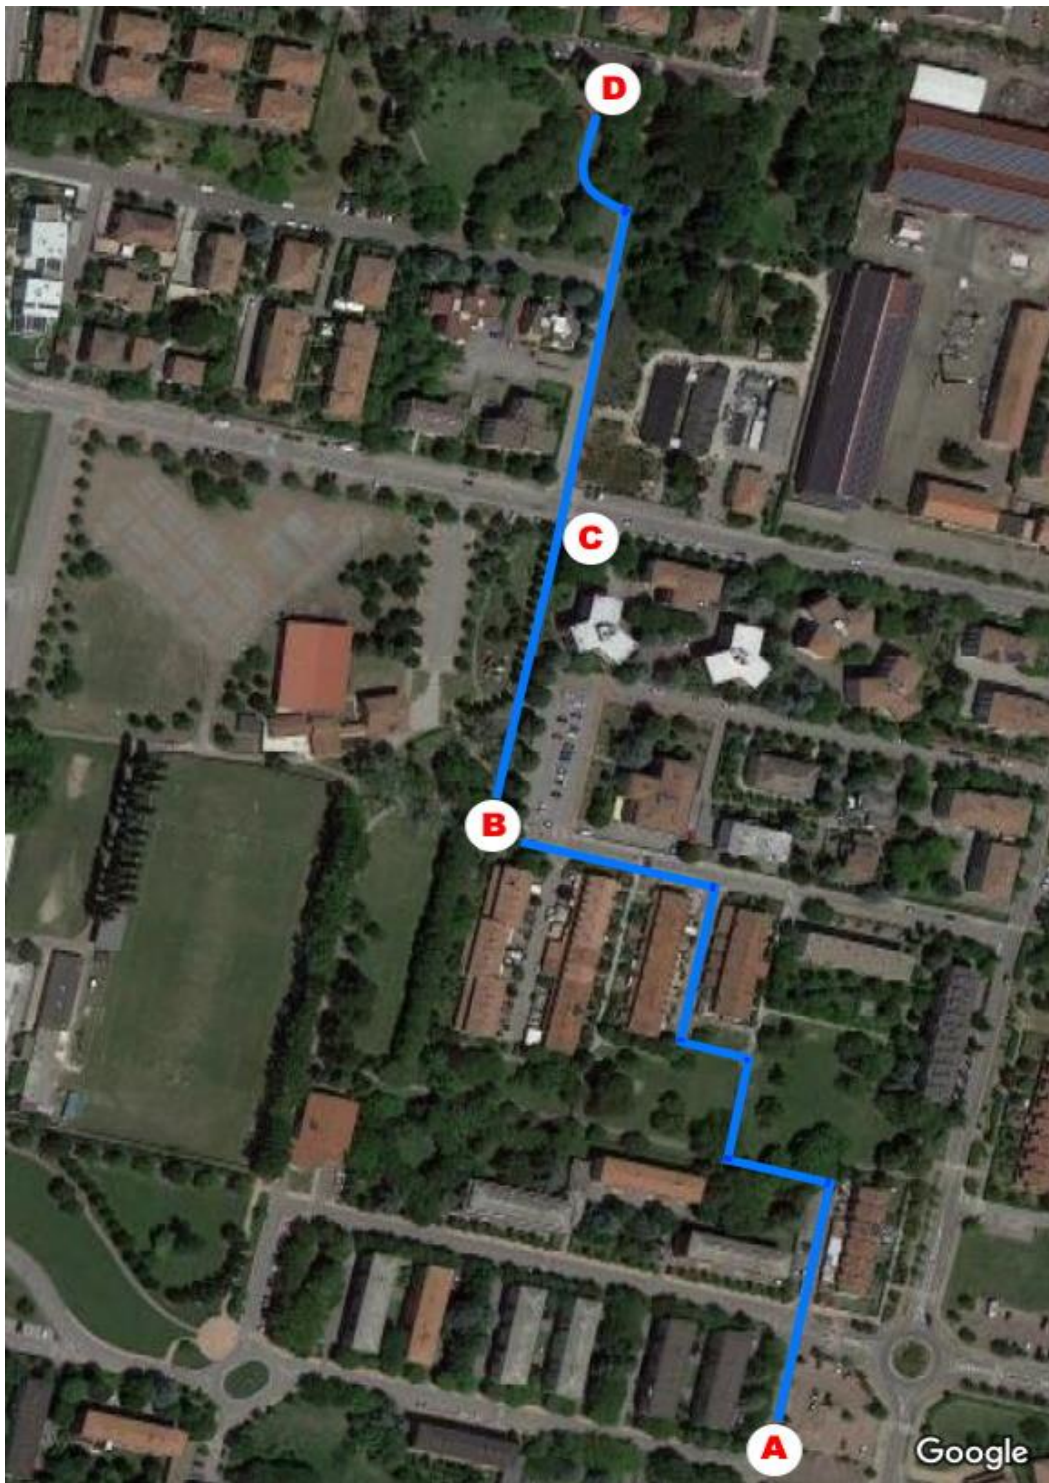

- 7:45 (A) Incrocio Via Respighi / Viale Toscanini
- 7:55 (B) Piazza Rossini
- 8:00 (C) Incrocio Via Nuova / Via Bernardi
- 8:05 (D) TETTOIA PARCO DELLA PACE

- 7:45 (A) Piazza Donizetti
- 7:55 (B) Piazza Rossini
- 8:00 (C) Incrocio Via Nuova / Via Bernardi
- 8:05 (D) TETTOIA PARCO DELLA PACE

- 7:45 (A) Via Gramsci, 55
- 7:55 (B) Semaforo di Via Galliera
- 8:00 (C) Incrocio Via Nuova / Via Bernardi
- 8:05 (D) TETTOIA PARCO DELLA PACE